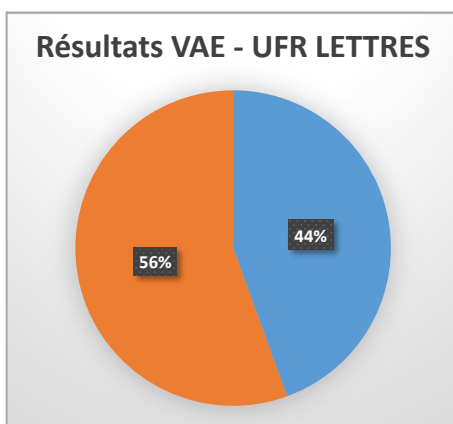

### Résultats 2019/2020 - 2022/2023 candidats non-accompagnés

### Besoin d'informations ?

**04 94 14 27 80**  
**vae@univ-tln.fr**

Retrouvez toutes  
nos formations :  
<https://dfpa.univ-tln.fr>

FORMATION  
PROFESSIONNELLE  
ET ALTERNANCE

UNIVERSITÉ DE TOULON

> Les résultats par UFR sur les 4 dernières années

### VAE 2019/2020 - 2022/2023 par UFR

> 8 diplômes les plus demandés sur les 4 dernières années