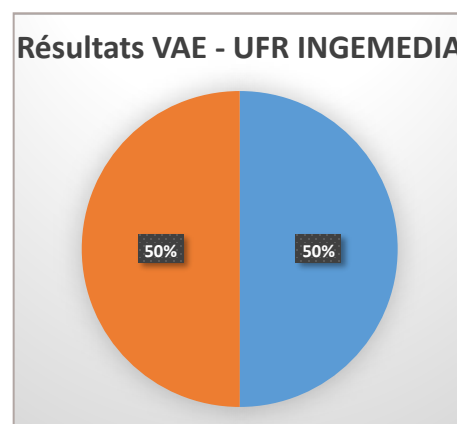

### Résultats 2019/2020 - 2022/2023 candidats non-accompagnés

### Besoin d'informations ?

**04 94 14 27 80**  
**vae@univ-tln.fr**

Retrouvez toutes  
nos formations :  
<https://dfpa.univ-tln.fr>

FORMATION  
PROFESSIONNELLE  
ET ALTERNANCE

UNIVERSITÉ DE TOULON

> Les résultats par UFR sur les 4 dernières années

### VAE 2019/2020 - 2022/2023 par UFR

> 8 diplômes les plus demandés sur les 4 dernières années