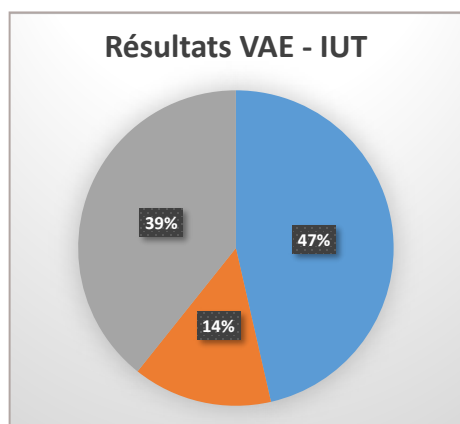

### Résultats 2019/2020 - 2022/2023 candidats non-accompagnés

### Besoin d'informations ?

**04 94 14 27 80**  
**vae@univ-tln.fr**

Retrouvez toutes  
nos formations :  
<https://dfpa.univ-tln.fr>

FORMATION  
PROFESSIONNELLE  
ET ALTERNANCE

UNIVERSITÉ DE TOULON

> Les résultats par UFR sur les 4 dernières années

### VAE 2019/2020 - 2022/2023 par UFR

> 8 diplômes les plus demandés sur les 4 dernières années