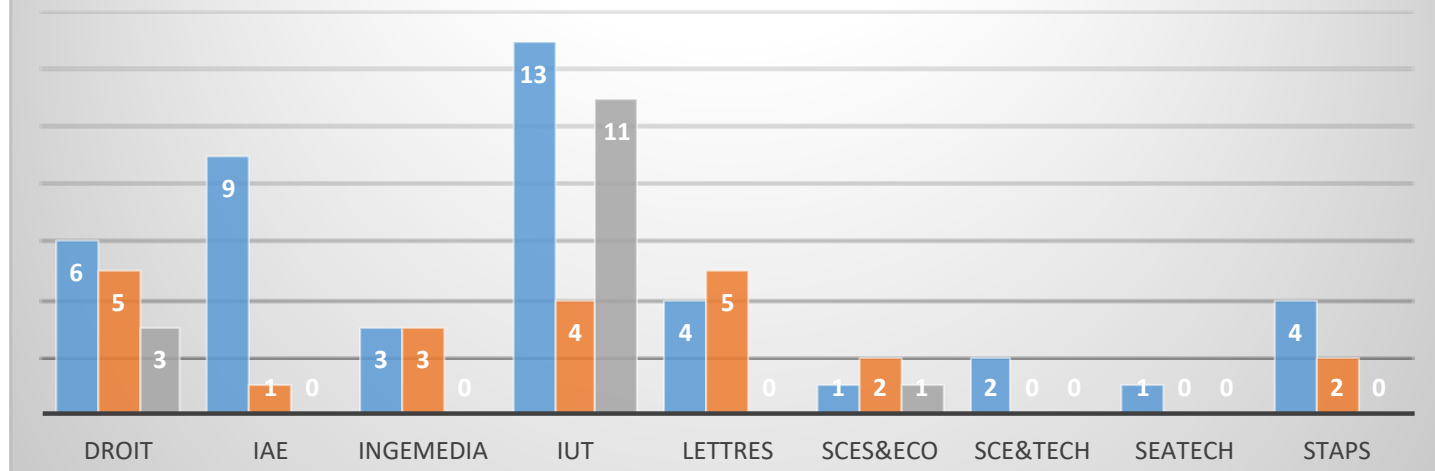

### Résultats 2019/2020 - 2022/2023 candidats non-accompagnés

### Besoin d'informations ?

**04 94 14 27 80**  
**vae@univ-tln.fr**

Retrouvez toutes  
nos formations :  
<https://dfpa.univ-tln.fr>

FORMATION  
PROFESSIONNELLE  
ET ALTERNANCE

UNIVERSITÉ DE TOULON

> Les résultats par UFR sur les 4 dernières années

### VAE 2019/2020 - 2022/2023 par UFR

> 8 diplômes les plus demandés sur les 4 dernières années