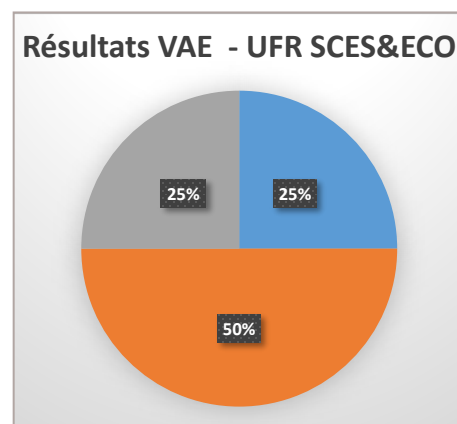

### Résultats 2019/2020 - 2022/2023 candidats non-accompagnés

### Besoin d'informations ?

**04 94 14 27 80**  
**vae@univ-tln.fr**

Retrouvez toutes  
nos formations :  
<https://dfpa.univ-tln.fr>

FORMATION  
PROFESSIONNELLE  
ET ALTERNANCE

UNIVERSITÉ DE TOULON

> Les résultats par UFR sur les 4 dernières années

### VAE 2019/2020 - 2022/2023 par UFR

> 8 diplômes les plus demandés sur les 4 dernières années