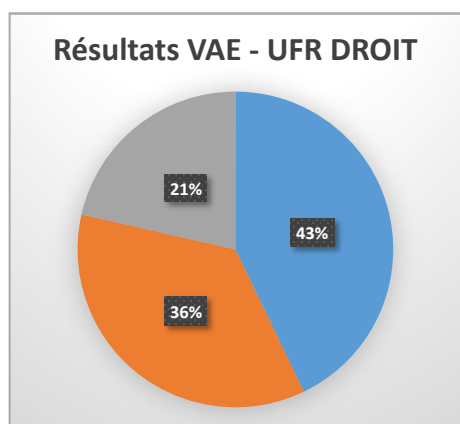

### Résultats 2019/2020 - 2022/2023 candidats non-accompagnés

### Besoin d'informations ?

**04 94 14 27 80**  
**vae@univ-tln.fr**

Retrouvez toutes  
nos formations :  
<https://dfpa.univ-tln.fr>

FORMATION  
PROFESSIONNELLE  
ET ALTERNANCE

UNIVERSITÉ DE TOULON

> Les résultats par UFR sur les 4 dernières années

### VAE 2019/2020 - 2022/2023 par UFR

> 8 diplômes les plus demandés sur les 4 dernières années