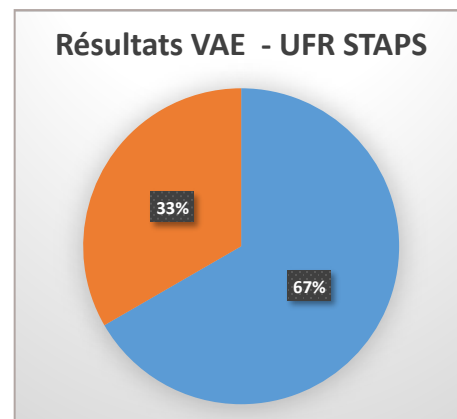

### Résultats 2019/2020 - 2022/2023 candidats non-accompagnés

### Besoin d'informations ?

**04 94 14 27 80**  
**vae@univ-tln.fr**

Retrouvez toutes  
nos formations :  
<https://dfpa.univ-tln.fr>

FORMATION  
PROFESSIONNELLE  
ET ALTERNANCE

UNIVERSITÉ DE TOULON

> Les résultats par UFR sur les 4 dernières années

### VAE 2019/2020 - 2022/2023 par UFR

> 8 diplômes les plus demandés sur les 4 dernières années