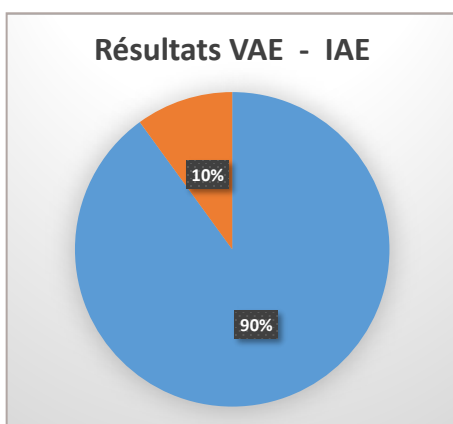

### Résultats 2019/2020 - 2022/2023 candidats non-accompagnés

### Besoin d'informations ?

**04 94 14 27 80**  
**vae@univ-tln.fr**

Retrouvez toutes  
nos formations :  
<https://dfpa.univ-tln.fr>

FORMATION  
PROFESSIONNELLE  
ET ALTERNANCE

UNIVERSITÉ DE TOULON

> Les résultats par UFR sur les 4 dernières années

### VAE 2019/2020 - 2022/2023 par UFR

> 8 diplômes les plus demandés sur les 4 dernières années