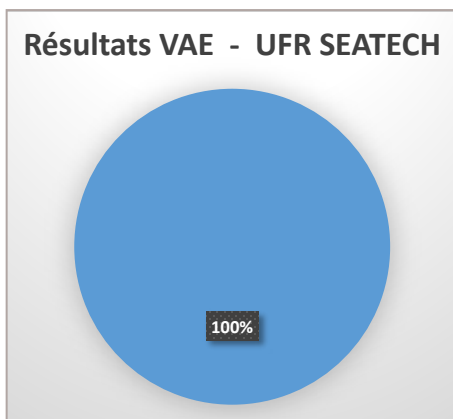

### Résultats 2019/2020 - 2022/2023 candidats non-accompagnés

### Besoin d'informations ?

**04 94 14 27 80**  
**vae@univ-tln.fr**

Retrouvez toutes  
nos formations :  
<https://dfpa.univ-tln.fr>

FORMATION  
PROFESSIONNELLE  
ET ALTERNANCE

UNIVERSITÉ DE TOULON

> Les résultats par UFR sur les 4 dernières années

### VAE 2019/2020 - 2022/2023 par UFR

> 8 diplômes les plus demandés sur les 4 dernières années