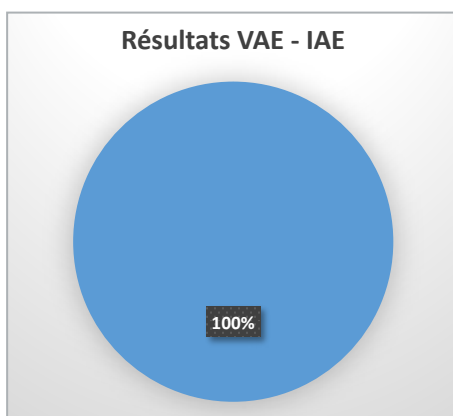

## STATISTIQUES VAE : de 2018-2019 à 2021-2022

> Les résultats sur les 4 dernières années

Résultats VAE - Université de Toulon

- Validation Totale
- Validation Partielle
- Refus

Résultats VAE - candidats accompagnés

Résultats VAE - candidats non-accompagnés

**Besoin d'informations ?**

**04 94 14 27 80**  
**vae@univ-tln.fr**

Retrouvez toutes  
nos formations :  
<https://dfpa.univ-tln.fr>

**FORMATION  
PROFESSIONNELLE  
ET ALTERNANCE**

**UNIVERSITÉ DE TOULON**

> Les résultats par UFR sur les 4 dernières années

> Les résultats pour les 7 diplômes les plus demandés sur les 4 dernières années

- Validation Totale
- Validation Partielle
- Refus