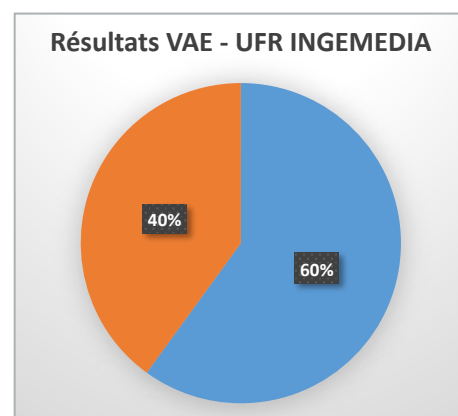

## STATISTIQUES VAE : de 2018-2019 à 2021-2022

> Les résultats sur les 4 dernières années

Résultats VAE - Université de Toulon

- Validation Totale
- Validation Partielle
- Refus

Résultats VAE - candidats accompagnés

Résultats VAE - candidats non-accompagnés

**Besoin d'informations ?**

**04 94 14 27 80**  
**vae@univ-tln.fr**

Retrouvez toutes  
nos formations :  
<https://dfpa.univ-tln.fr>

**FORMATION  
PROFESSIONNELLE  
ET ALTERNANCE**

**UNIVERSITÉ DE TOULON**

> Les résultats par UFR sur les 4 dernières années

> Les résultats pour les 7 diplômes les plus demandés sur les 4 dernières années

- Validation Totale
- Validation Partielle
- Refus