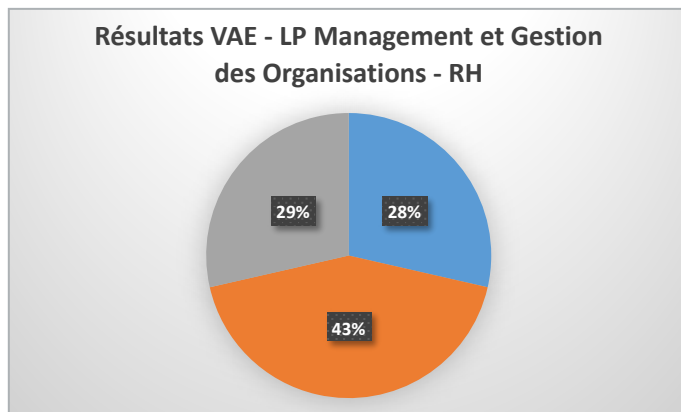

## STATISTIQUES VAE : de 2018-2019 à 2021-2022

> Les résultats sur les 4 dernières années

Résultats VAE - Université de Toulon

- Validation Totale
- Validation Partielle
- Refus

Résultats VAE - candidats accompagnés

Résultats VAE - candidats non-accompagnés

**Besoin d'informations ?**

**04 94 14 27 80**  
**vae@univ-tln.fr**

Retrouvez toutes  
nos formations :  
<https://dfpa.univ-tln.fr>

**FORMATION  
PROFESSIONNELLE  
ET ALTERNANCE**

**UNIVERSITÉ DE TOULON**

> Les résultats par UFR sur les 4 dernières années

> Les résultats pour les 7 diplômes les plus demandés sur les 4 dernières années

- Validation Totale
- Validation Partielle
- Refus