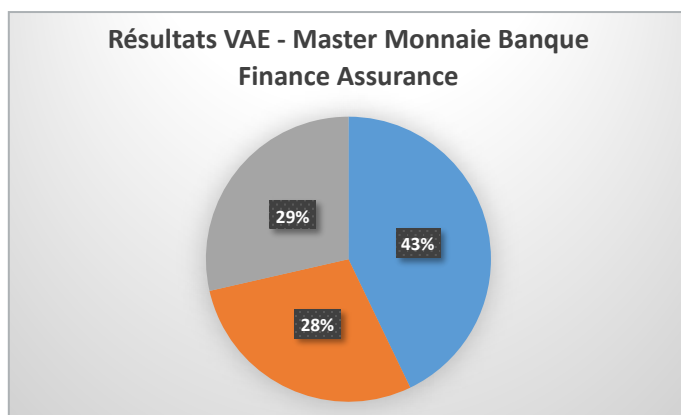

## STATISTIQUES VAE : de 2018-2019 à 2021-2022

> Les résultats sur les 4 dernières années

Résultats VAE - Université de Toulon

- Validation Totale
- Validation Partielle
- Refus

Résultats VAE - candidats accompagnés

Résultats VAE - candidats non-accompagnés

**Besoin d'informations ?**

**04 94 14 27 80**  
**vae@univ-tln.fr**

Retrouvez toutes  
nos formations :  
<https://dfpa.univ-tln.fr>

**FORMATION  
PROFESSIONNELLE  
ET ALTERNANCE**

**UNIVERSITÉ DE TOULON**

> Les résultats par UFR sur les 4 dernières années

> Les résultats pour les 7 diplômes les plus demandés sur les 4 dernières années

- Validation Totale
- Validation Partielle
- Refus