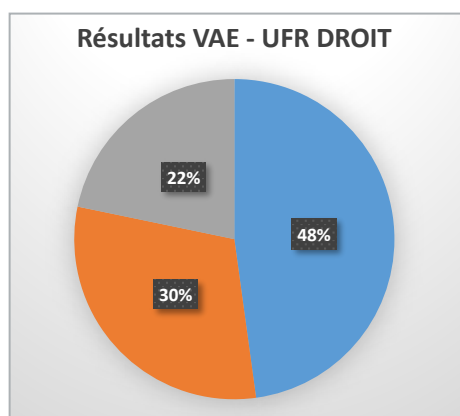

## STATISTIQUES VAE : de 2018-2019 à 2021-2022

> Les résultats sur les 4 dernières années

Résultats VAE - Université de Toulon

- Validation Totale
- Validation Partielle
- Refus

Résultats VAE - candidats accompagnés

Résultats VAE - candidats non-accompagnés

**Besoin d'informations ?**

**04 94 14 27 80**  
**vae@univ-tln.fr**

Retrouvez toutes  
nos formations :  
<https://dfpa.univ-tln.fr>

**FORMATION  
PROFESSIONNELLE  
ET ALTERNANCE**

**UNIVERSITÉ DE TOULON**

> Les résultats par UFR sur les 4 dernières années

> Les résultats pour les 7 diplômes les plus demandés sur les 4 dernières années

- Validation Totale
- Validation Partielle
- Refus