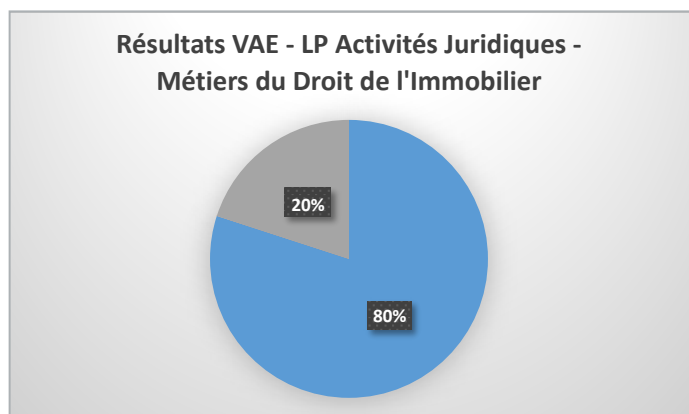

## STATISTIQUES VAE : de 2018-2019 à 2021-2022

> Les résultats sur les 4 dernières années

Résultats VAE - Université de Toulon

- Validation Totale
- Validation Partielle
- Refus

Résultats VAE - candidats accompagnés

Résultats VAE - candidats non-accompagnés

**Besoin d'informations ?**

**04 94 14 27 80**  
**vae@univ-tln.fr**

Retrouvez toutes  
nos formations :  
<https://dfpa.univ-tln.fr>

**FORMATION  
PROFESSIONNELLE  
ET ALTERNANCE**

**UNIVERSITÉ DE TOULON**

> Les résultats par UFR sur les 4 dernières années

> Les résultats pour les 7 diplômes les plus demandés sur les 4 dernières années

- Validation Totale
- Validation Partielle
- Refus