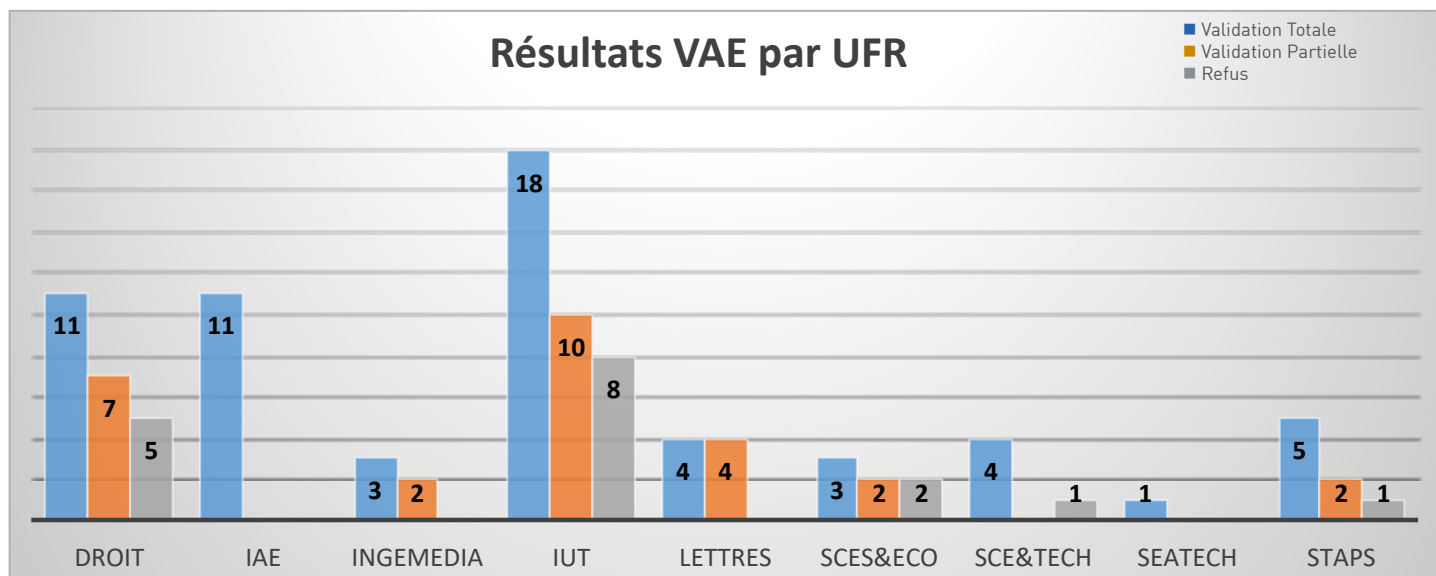

## STATISTIQUES VAE : de 2018-2019 à 2021-2022

> Les résultats sur les 4 dernières années

Résultats VAE - Université de Toulon

- Validation Totale
- Validation Partielle
- Refus

Résultats VAE - candidats accompagnés

Résultats VAE - candidats non-accompagnés

**Besoin d'informations ?**

**04 94 14 27 80**  
**vae@univ-tln.fr**

Retrouvez toutes  
nos formations :  
<https://dfpa.univ-tln.fr>

**FORMATION  
PROFESSIONNELLE  
ET ALTERNANCE**

**UNIVERSITÉ DE TOULON**

> Les résultats par UFR sur les 4 dernières années

> Les résultats pour les 7 diplômes les plus demandés sur les 4 dernières années

- Validation Totale
- Validation Partielle
- Refus