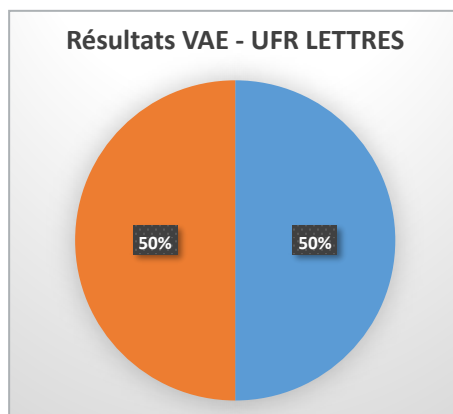

## STATISTIQUES VAE : de 2018-2019 à 2021-2022

> Les résultats sur les 4 dernières années

Résultats VAE - Université de Toulon

- Validation Totale
- Validation Partielle
- Refus

Résultats VAE - candidats accompagnés

Résultats VAE - candidats non-accompagnés

**Besoin d'informations ?**

**04 94 14 27 80**  
**vae@univ-tln.fr**

Retrouvez toutes  
nos formations :  
<https://dfpa.univ-tln.fr>

**FORMATION  
PROFESSIONNELLE  
ET ALTERNANCE**

**UNIVERSITÉ DE TOULON**

> Les résultats par UFR sur les 4 dernières années

> Les résultats pour les 7 diplômes les plus demandés sur les 4 dernières années

- Validation Totale
- Validation Partielle
- Refus