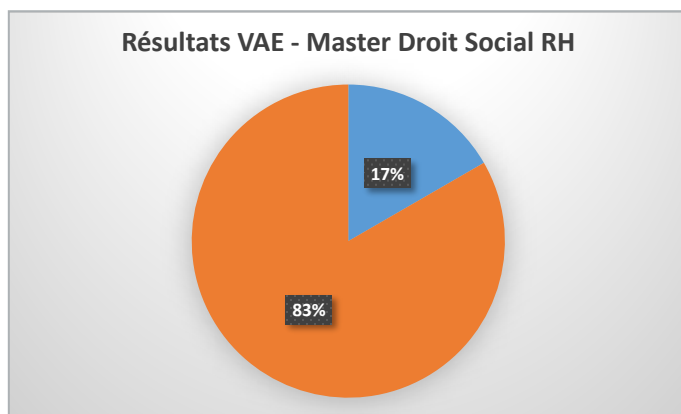

## STATISTIQUES VAE : de 2018-2019 à 2021-2022

> Les résultats sur les 4 dernières années

Résultats VAE - Université de Toulon

- Validation Totale
- Validation Partielle
- Refus

Résultats VAE - candidats accompagnés

Résultats VAE - candidats non-accompagnés

**Besoin d'informations ?**

**04 94 14 27 80**  
**vae@univ-tln.fr**

Retrouvez toutes  
nos formations :  
<https://dfpa.univ-tln.fr>

**FORMATION  
PROFESSIONNELLE  
ET ALTERNANCE**

**UNIVERSITÉ DE TOULON**

> Les résultats par UFR sur les 4 dernières années

> Les résultats pour les 7 diplômes les plus demandés sur les 4 dernières années

- Validation Totale
- Validation Partielle
- Refus