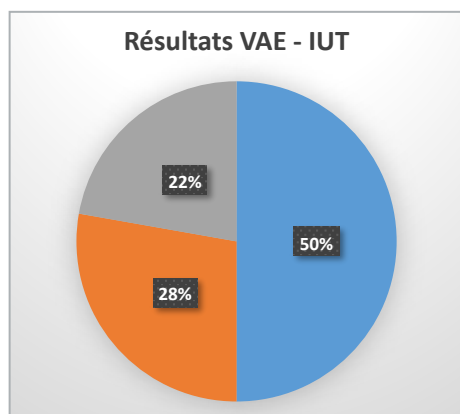

## STATISTIQUES VAE : de 2018-2019 à 2021-2022

> Les résultats sur les 4 dernières années

Résultats VAE - Université de Toulon

- Validation Totale
- Validation Partielle
- Refus

Résultats VAE - candidats accompagnés

Résultats VAE - candidats non-accompagnés

**Besoin d'informations ?**

**04 94 14 27 80**  
**vae@univ-tln.fr**

Retrouvez toutes  
nos formations :  
<https://dfpa.univ-tln.fr>

**FORMATION  
PROFESSIONNELLE  
ET ALTERNANCE**

**UNIVERSITÉ DE TOULON**

> Les résultats par UFR sur les 4 dernières années

> Les résultats pour les 7 diplômes les plus demandés sur les 4 dernières années

- Validation Totale
- Validation Partielle
- Refus