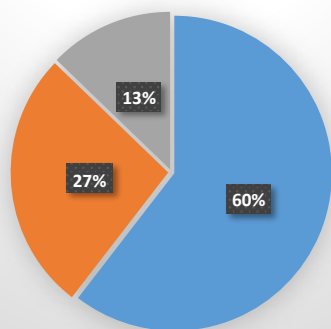

## STATISTIQUES VAE : de 2018-2019 à 2021-2022

> Les résultats sur les 4 dernières années

Résultats VAE - Université de Toulon

- Validation Totale
- Validation Partielle
- Refus

Résultats VAE - candidats accompagnés

**UNIVERSITÉ DE TOULON**

> Les résultats par UFR sur les 4 dernières années

> Les résultats pour les 7 diplômes les plus demandés sur les 4 dernières années

- Validation Totale
- Validation Partielle
- Refus