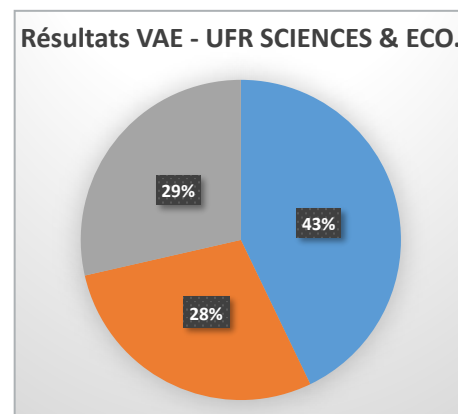

## STATISTIQUES VAE : de 2018-2019 à 2021-2022

> Les résultats sur les 4 dernières années

Résultats VAE - Université de Toulon

- Validation Totale
- Validation Partielle
- Refus

Résultats VAE - candidats accompagnés

Résultats VAE - candidats non-accompagnés

**Besoin d'informations ?**

**04 94 14 27 80**  
**vae@univ-tln.fr**

Retrouvez toutes  
nos formations :  
<https://dfpa.univ-tln.fr>

**FORMATION  
PROFESSIONNELLE  
ET ALTERNANCE**

**UNIVERSITÉ DE TOULON**

> Les résultats par UFR sur les 4 dernières années

> Les résultats pour les 7 diplômes les plus demandés sur les 4 dernières années

- Validation Totale
- Validation Partielle
- Refus