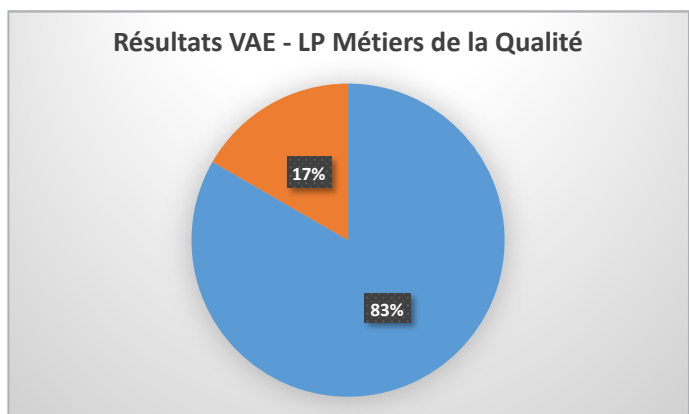

## STATISTIQUES VAE : de 2018-2019 à 2021-2022

> Les résultats sur les 4 dernières années

Résultats VAE - Université de Toulon

- Validation Totale
- Validation Partielle
- Refus

Résultats VAE - candidats accompagnés

Résultats VAE - candidats non-accompagnés

**Besoin d'informations ?**

**04 94 14 27 80**  
**vae@univ-tln.fr**

Retrouvez toutes  
nos formations :  
<https://dfpa.univ-tln.fr>

**FORMATION  
PROFESSIONNELLE  
ET ALTERNANCE**

**UNIVERSITÉ DE TOULON**

> Les résultats par UFR sur les 4 dernières années

> Les résultats pour les 7 diplômes les plus demandés sur les 4 dernières années

- Validation Totale
- Validation Partielle
- Refus