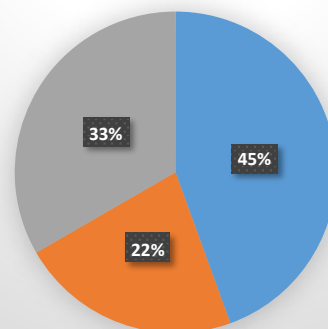

Résultats VAE - candidats non-accompagnés

Besoin d'informations ?

04 94 14 27 80
vae@univ-tln.fr

Retrouvez toutes
nos formations :
<https://dfpa.univ-tln.fr>

**FORMATION
PROFESSIONNELLE
ET ALTERNANCE**

UNIVERSITÉ DE TOULON