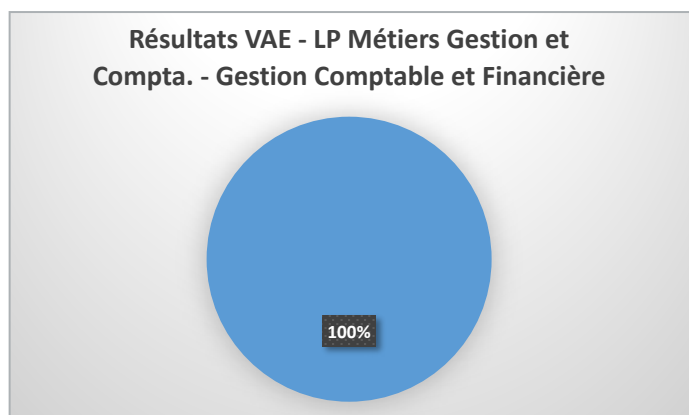

## STATISTIQUES VAE : de 2018-2019 à 2021-2022

> Les résultats sur les 4 dernières années

Résultats VAE - Université de Toulon

- Validation Totale
- Validation Partielle
- Refus

Résultats VAE - candidats accompagnés

Résultats VAE - candidats non-accompagnés

**Besoin d'informations ?**

**04 94 14 27 80**  
**vae@univ-tln.fr**

Retrouvez toutes  
nos formations :  
<https://dfpa.univ-tln.fr>

**FORMATION  
PROFESSIONNELLE  
ET ALTERNANCE**

**UNIVERSITÉ DE TOULON**

> Les résultats par UFR sur les 4 dernières années

> Les résultats pour les 7 diplômes les plus demandés sur les 4 dernières années

- Validation Totale
- Validation Partielle
- Refus