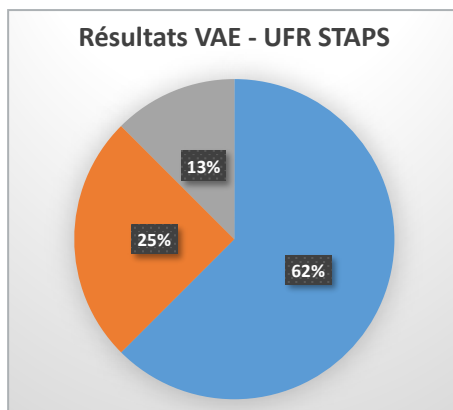

## STATISTIQUES VAE : de 2018-2019 à 2021-2022

> Les résultats sur les 4 dernières années

Résultats VAE - Université de Toulon

- Validation Totale
- Validation Partielle
- Refus

Résultats VAE - candidats accompagnés

Résultats VAE - candidats non-accompagnés

**Besoin d'informations ?**

**04 94 14 27 80**  
**vae@univ-tln.fr**

Retrouvez toutes  
nos formations :  
<https://dfpa.univ-tln.fr>

**FORMATION  
PROFESSIONNELLE  
ET ALTERNANCE**

**UNIVERSITÉ DE TOULON**

> Les résultats par UFR sur les 4 dernières années

> Les résultats pour les 7 diplômes les plus demandés sur les 4 dernières années

- Validation Totale
- Validation Partielle
- Refus