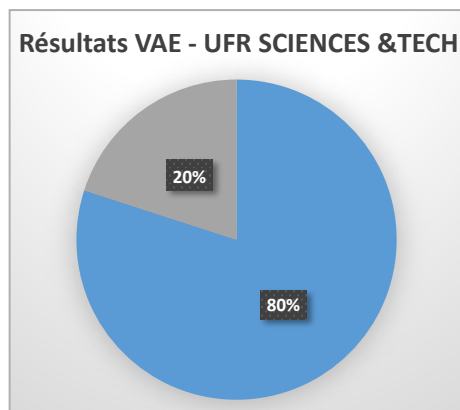

## STATISTIQUES VAE : de 2018-2019 à 2021-2022

> Les résultats sur les 4 dernières années

Résultats VAE - Université de Toulon

- Validation Totale
- Validation Partielle
- Refus

Résultats VAE - candidats accompagnés

Résultats VAE - candidats non-accompagnés

**Besoin d'informations ?**

**04 94 14 27 80**  
**vae@univ-tln.fr**

Retrouvez toutes  
nos formations :  
<https://dfpa.univ-tln.fr>

**FORMATION  
PROFESSIONNELLE  
ET ALTERNANCE**

**UNIVERSITÉ DE TOULON**

> Les résultats par UFR sur les 4 dernières années

> Les résultats pour les 7 diplômes les plus demandés sur les 4 dernières années

- Validation Totale
- Validation Partielle
- Refus