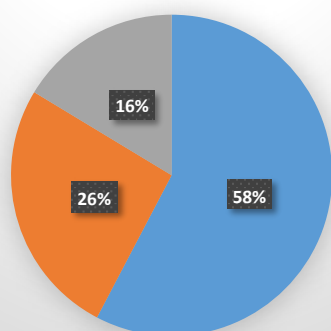

## STATISTIQUES VAE : de 2018-2019 à 2021-2022

> Les résultats sur les 4 dernières années

Résultats VAE - Université de Toulon

- Validation Totale
- Validation Partielle
- Refus

Résultats VAE - candidats accompagnés

**UNIVERSITÉ DE TOULON**

> Les résultats par UFR sur les 4 dernières années

> Les résultats pour les 7 diplômes les plus demandés sur les 4 dernières années

- Validation Totale
- Validation Partielle
- Refus