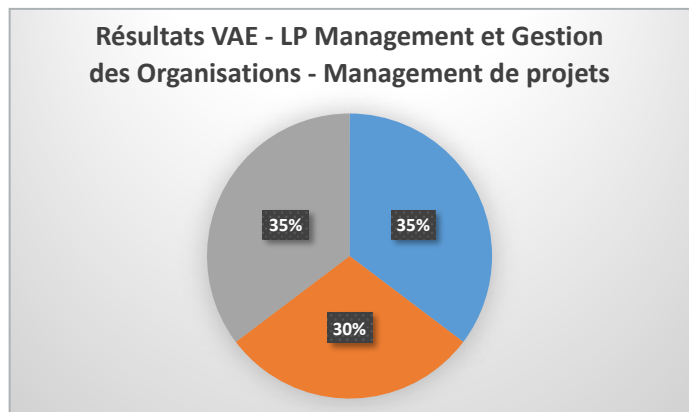

Résultats VAE - candidats non-accompagnés

**Besoin d'informations ?**

**04 94 14 27 80**  
**vae@univ-tln.fr**

Retrouvez toutes  
nos formations :  
<https://dfpa.univ-tln.fr>

**FORMATION  
PROFESSIONNELLE  
ET ALTERNANCE**

**UNIVERSITÉ DE TOULON**

> Les résultats par UFR sur les 4 dernières années

> Les résultats pour les 7 diplômes les plus demandés sur les 4 dernières années

- Validation Totale
- Validation Partielle
- Refus